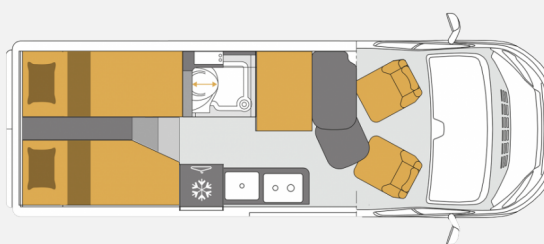

Exposé

Mooveo VAN 63EB

84.990,- €

MwSt. ausweisbar

Fahrzeug

Grundriss

Technische Daten

Modell-/Baujahr	2023, 2023
Anzahl der Achsen	2
Leistung	103 KW / 140 PS
Umweltplakette	grün
Schadstoffklasse/-norm	Euro 6d
Basisfahrzeug	FIAT DUCATO
Motordetails	Motor: Diesel Frontantrieb Automatik
Getriebe	Automatik
Antriebsart	Frontantrieb
Gesamtlänge	636 cm
Gesamtbreite	205 cm
Höhe	267 cm
Innenhöhe	190 cm
Aufbauart	Campervan
Masse in fahrber. Zustand	3165 kg
techn. zul. Gesamtmasse	3500 kg
Liegeflächen	Heck (198x77+ 198x77)
Sitze mit Gurt	4
Radstand	403 cm
Anhängerlast (gebremst)	2500 kg
Anhängerlast (ungebremst)	750 kg
Kraftstoff	Diesel
Kühlschrankvolumen	90 l
Wasservorrat	110.00 l
Abwassertankvolumen	80.00 l
Polster	Grau/Schwarz
Farbe	grau