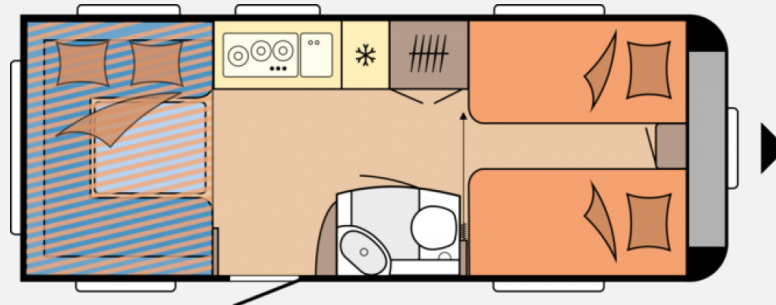

Exposé

Hobby De Luxe 515 UHL Zulassungsprämie 500,- EUR

34.490,- €

MwSt. ausweisbar

Fahrzeug

Grundriss

Technische Daten

Modell-/Baujahr	2024
Anzahl der Achsen	1
Anzahl Schlafplätze	6
Gesamtlänge	754 cm
Gesamtbreite	230 cm
Höhe	264 cm
Innenhöhe	195 cm
Umlaufmaß	1012 cm
Aufbaulänge	635 cm
Masse in fahrber. Zustand	1531 kg
techn. zul. Gesamtmasse	2000 kg
Zuladung	469 kg
Auflastung	173 kg
Infrastruktur	Küche WC
Liegeflächen	Bug (199x133/ 110) Hubbett (200x129) Heck (204x160)
Polster	Serie
Steckdosen 230V	5
	Rundsitzgruppe
	Einzelbett, Hubbett