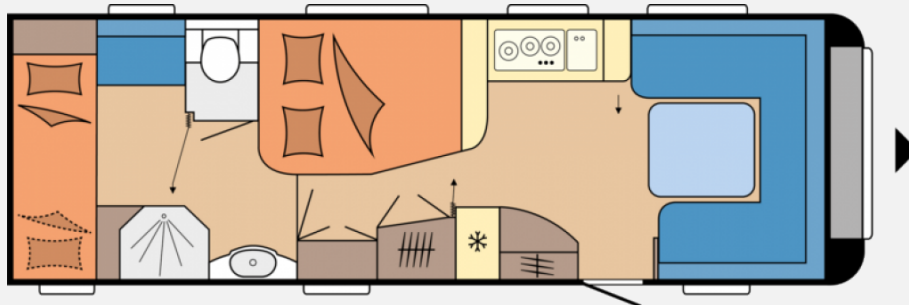

Exposé

Hobby Prestige 720 KWFU Zulassungsprämie 500,- EUR

41.990,- €

MwSt. ausweisbar

Fahrzeug

Grundriss

Technische Daten

Modell-/Baujahr	2024
Anzahl der Achsen	2
Anzahl Schlafplätze	6
Gesamtlänge	905 cm
Gesamtbreite	250 cm
Höhe	264 cm
Innenhöhe	195 cm
Umlaufmaß	1164 cm
Aufbaulänge	786 cm
Masse in fahrber. Zustand	1935 kg
techn. zul. Gesamtmasse	2500 kg
Zuladung	565 kg
Infrastruktur	Küche WC
Liegeflächen	Bug (198x135/ 104) Heck (223x165/ 135)
Polster	Serie
Steckdosen 230V	9
	Rundsitzgruppe
	Doppel-/franz. Bett, Etagenbett