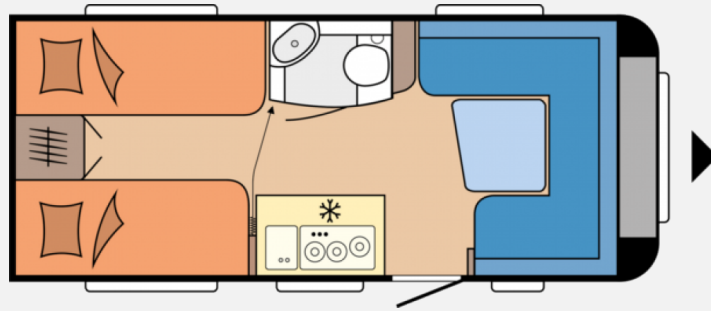

Technische Daten

Modell-/Baujahr	2024
Anzahl der Achsen	1
Anzahl Schlafplätze	4
Gesamtlänge	676 cm
Gesamtbreite	230 cm
Höhe	263 cm
Innenhöhe	195 cm
Umlaufmaß	934 cm
Aufbaulänge	558 cm
Masse in fahrber. Zustand	1219 kg
techn. zul. Gesamtmasse	1500 kg
Zuladung	281 kg
Auflastung	1500 kg
Infrastruktur	Küche WC
Liegeflächen	Bug (195x138/ 109) Heck (204x155/ 110)
Polster	Serie
Steckdosen 230V	5
	Einzelbett