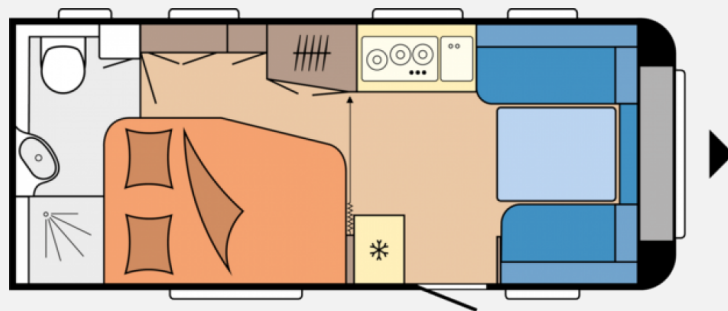

Technische Daten

Modell-/Baujahr	2024
Anzahl der Achsen	1
Anzahl Schlafplätze	4
Gesamtlänge	713 cm
Gesamtbreite	230 cm
Höhe	264 cm
Innenhöhe	195 cm
Umlaufmaß	971 cm
Aufbaulänge	594 cm
Masse in fahrber. Zustand	1346 kg
techn. zul. Gesamtmasse	1800 kg
Zuladung	454 kg
Auflastung	1800 kg
Infrastruktur	Küche WC
Liegeflächen	Bug (199x133/ 110) Heck (204x135/ 120)
Polster	Serie
Steckdosen 230V	7
	Doppel-/franz. Bett