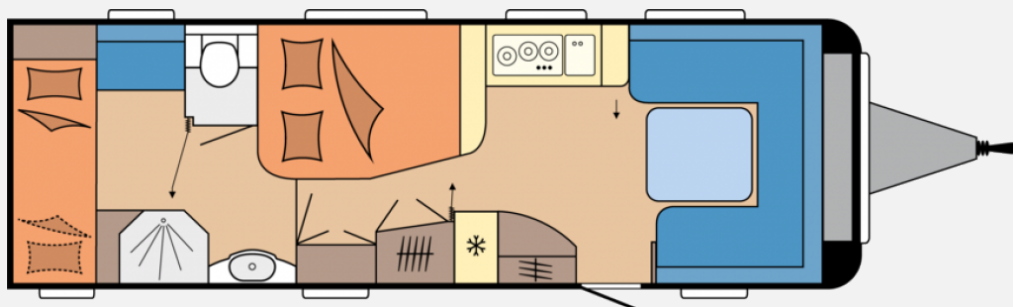

Exposé

Hobby Prestige 720 KWFU Kocher-Backofen-Kombi

43.700,- €

MwSt. ausweisbar

Fahrzeug

Grundriss

Technische Daten

Modell-/Baujahr	2025
Anzahl der Achsen	2
Anzahl Schlafplätze	6
Gesamtlänge	903 cm
Gesamtbreite	250 cm
Höhe	263 cm
Innenhöhe	195 cm
Umlaufmaß	1164 cm
Aufbaulänge	786 cm
Auflastung	2500 kg
Infrastruktur	Küche WC
Liegeflächen	Bug (223x165/ 135) Seite (198x135/ 104) Etagenbett (200x72) Etagenbett (200x70)
Heizung	Heizung TRUMA Combi 6 E, statt Combi 6
Kühlschrankvolumen	133 l
Gefriervolumen	12 l
Wasservorrat	47 l
Abwassertankvolumen	23 l
Batterie	150 Ah
Polster	Cara
Steckdosen 230V	13
Farbe	weiß
	Rundsitzgruppe