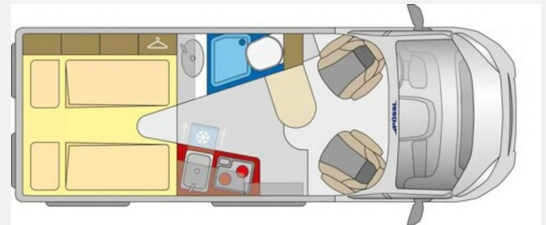

DÜRRWANG-MÖRLEIN

HYMER-CENTER-DORTMUND

DÜRRWANG-MÖRLEIN

Verkäufer

Dürrwang GmbH & co KG
Herr Team Fahrzeugverkauf
Gneisenaualle 15
44329 Dortmund

☎ 0231 9411650

FAX 0231 94116525

✉ info@duerrwang.de