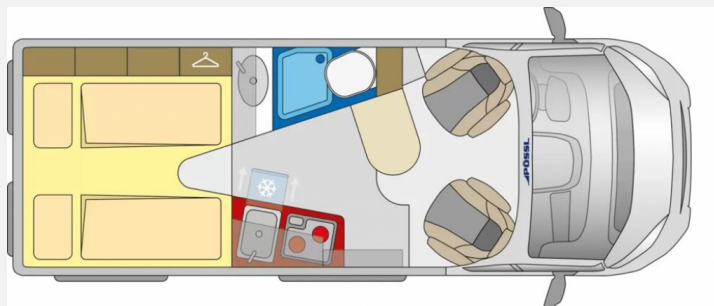

Exposé

Pössl P2 Relax Citroen 165 PS

57.900,- €

Differenzbesteuerung gemäß §25a

Fahrzeug

Grundriss

Technische Daten

Modell-/Baujahr	2022
Erstzulassung	09/2022
Leistung	121 KW / 165 PS
km Stand	30900 km
Schadstoffklasse/-norm	Euro 6d
Basisfahrzeug	Citroen Jumper
Motordetails	2,2 l BlueHDI
Getriebe	Schaltgetriebe
Anzahl Schlafplätze	2
Gesamtlänge	599 cm
Gesamtbreite	205 cm
Höhe	258 cm
Aufbauart	Campervan
Masse in fahrber. Zustand	2820 kg
techn. zul. Gesamtmasse	3300 kg
Zuladung	480 kg
Sitze mit Gurt	2
Radstand	404 cm
Anhängerlast (gebremst)	2500 kg
Anhängerlast (ungebremst)	750 kg
Kraftstoff	Diesel
Heizung	Truma Combi D
Kühlschranksvolumen	75.00 l
Wasservorrat	100 l
Abwassertankvolumen	92 l
Ladegerät	18.00 A
Batterie	95.00 Ah
Steckdosen 230V	2
Steckdosen 12V	1
	Einzelbett

Beschreibung

- Zusatzluftfederung Heck (2-Kreis)
- All-In-Paket (90l Dieseltank, Außenspiegel elektrisch verstell- und beheizbar, Captain Chair drehbar, DAB Antenne im Außenspiegel, USB Ladeanschluss, Bedientasten für Radio am Lenkrad, Getränkehalterung + Halterung für Smartphone/Tablet, Aluminium Finish für Armaturenbrett, Radiovorbereitung mit Lautsprecher (DAB), Vollwertiges Reserverad, faltverdarkelung Fahrerhaus, Ladebooster, 2. Zündschlüssel mit Fernbedienung, Klimaanlage, LED-Tagfahrlicht, Verstärkte Lichtmaschine 220 Ah, Chromoptik für Kombiinstrument, Automatisches Licht und automatische Scheibenwischer, Nebelscheinwerfer, Lederlenkrad, Beifahrerairbag, Tempomat, Reifendruckkontrollsystem)
- Klimaautomatik
- Navigationssystem inkl. Radio mit MP3, Bluetooth und Rückfahrkamera
- Lederlenkrad
- Multifunktionslenkrad
- Nebelscheinwerfer
- Alufelgen 16 Zoll
- Truma Dieselheizung
- Truma Bedienteil CP Plus
- Rahmenfenster
- Fahrradträgersystem am Heck
- Stauraumsystem im Heck ausziehbar
- Markise
- Schiebetür mit elektrischer Zuziehhilfe
- Regen- und Lichtsensor