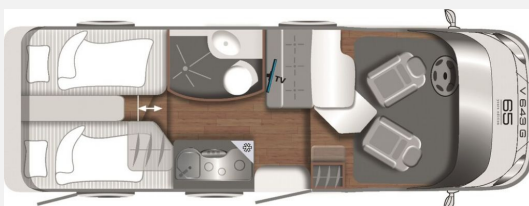

Irrtümer und Änderungen vorbehalten!

Ausstattung

- Regensensor, Servolenkung, Tempomat, Multifunktionslenkrad
- GFK-Dach, Heckgarage, Markise
- 3-Flammkocher
- Navigationssystem, Rückfahrkamera, TV
- Lichtsensor, Solaranlage
- Radio, Radio DAB, Sat-Antenne, WC, Fahrradträger

Irrtümer und Änderungen vorbehalten!

Bilder