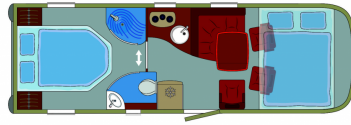

## Technische Daten

Modell-/Baujahr	2016
Erstzulassung	04.06.2016
Anzahl der Achsen	2
Leistung	109 KW / 148 PS
km Stand	67400 km
Umweltplakette	grün
Basisfahrzeug	Fiat Ducato
Motordetails	2,3l Multijet
Getriebe	Schaltgetriebe
Antriebsart	Frontantrieb
Anzahl Schlafplätze	4
Gesamtlänge	741 cm
Gesamtbreite	232 cm
Höhe	288 cm
Innenhöhe	198 cm
Aufbauart	Integriert
Masse in fahrber. Zustand	3040 kg
techn. zul. Gesamtmasse	4000 kg
Auflastung	4000 kg
Infrastruktur	Küche WC
Liegeflächen	Hubbett (185x150) Mitte (200x115) Heck (190x139)
Sitze mit Gurt	4
Radstand	404 cm
Anhängerlast (gebremst)	1650 kg
Kraftstoff	Diesel
Heizung	Alde Heizung
Kühlschrankvolumen	140 l
Wasservorrat	200 l
Abwassertankvolumen	100 l
Batterie	95 Ah
Farbe	weiß
	TÜV neu
	Seitensitzgruppe, L-Sitzgruppe
	Doppelbett vorn, Doppelbett hinten, Hubbett, Queensbett