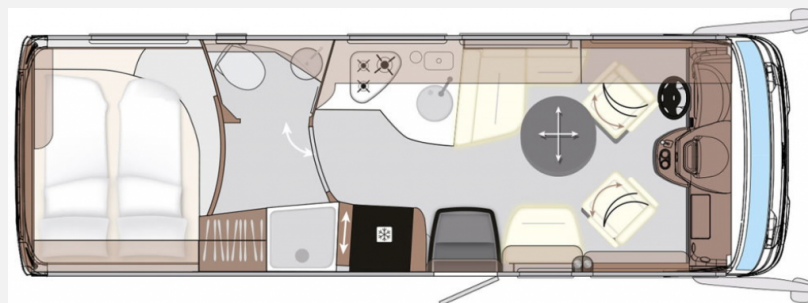

Grundriss

Technische Daten

Modell-/Baujahr	2023
Erstzulassung	28.08.2024
Anzahl der Achsen	2
Leistung	132 KW / 180 PS
km Stand	2500 km
Umweltplakette	grün
Schadstoffklasse/-norm	Euro 6e
Basisfahrzeug	Iveco Daily
Motordetails	50C18
Getriebe	Automatik
Antriebsart	Heckantrieb
Anzahl Schlafplätze	4
Gesamtlänge	749 cm
Gesamtbreite	233 cm
Höhe	321 cm
Aufbauart	Integriert
Leergewicht	4085 kg
Masse in fahrber. Zustand	4732 kg
techn. zul. Gesamtmasse	5600 kg
Zuladung	868 kg
Infrastruktur	Küche WC
Liegeflächen	Hubbett (200x120) Heck (200x150)
Sitze mit Gurt	4
Radstand	385 cm
Kraftstoff	Diesel
Heizung	Alde C 3030
Kühlschrankvolumen	177 l
Gefriervolumen	35 l
Wasservorrat	270 l
Wasservorrat (inkl. Boiler)	270 l
Abwassertankvolumen	230 l
Ladegerät	60 A
Batterie	200 Ah
Polster	Mikrofaser Platino
Führerscheinklasse	C1
Farbe	weiß
	Mittelsitzgruppe