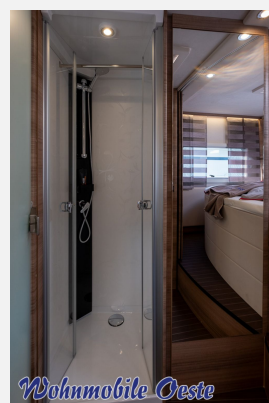

Wohnmobile Oeste

Ihre Freizeit - bei uns in guten Händen