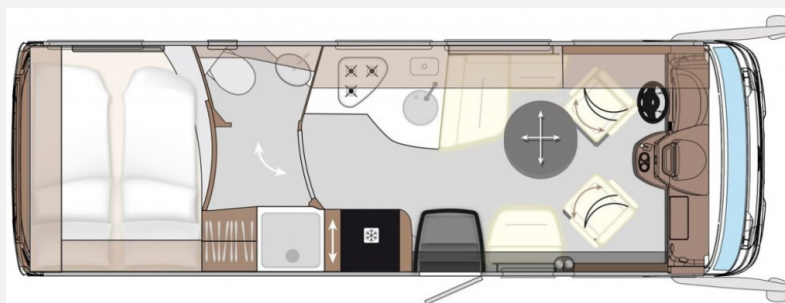

Wohnmobile Oeste

Ihre Freizeit - bei uns in guten Händen

Exposé

Concorde Credo 741 HI

299.240,- €

MwSt. ausweisbar

Fahrzeug

Grundriss