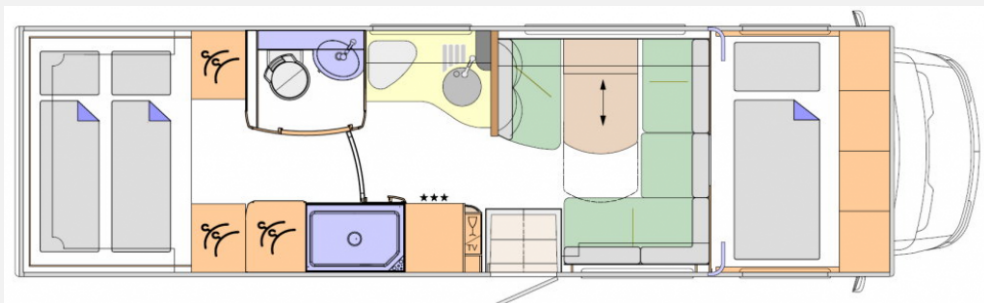

Technische Daten

Modell-/Baujahr	2016
Erstzulassung	27.06.2016
Anzahl der Achsen	2
Leistung	151 KW / 205 PS
km Stand	47000 km
Umweltplakette	grün
Schadstoffklasse/-norm	Euro 5
Basisfahrzeug	Iveco Daily
Motordetails	65C21
Getriebe	Automatik
Antriebsart	Heckantrieb
Anzahl Schlafplätze	3
Gesamtlänge	899 cm
Gesamtbreite	238 cm
Höhe	365 cm
Aufbauart	Alkoven
Leergewicht	5170 kg
Masse in fahrber. Zustand	5789 kg
techn. zul. Gesamtmasse	7200 kg
Zuladung	1411 kg
Infrastruktur	Küche WC
Liegeflächen	Alkovenbett (205x120) Heck (205x148)
Radstand	500 cm
Kraftstoff	Diesel
Heizung	Alde C 3010
Kühlschrankvolumen	160 l
Gefriervolumen	30 l
Wasservorrat	230 l
Abwassertankvolumen	230 l
Ladegerät	60 A
Batterie	340 Ah
Polster	Textil-Leder Toffee/Redonda
Führerscheinklasse	C1
Vorbesitzer	1
Farbe	weiß
	TÜV neu
	Mittelsitzgruppe, L-Sitzgruppe