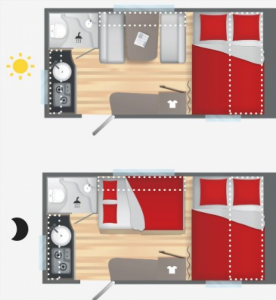

Exposé

Sterckeman Easy 420CP

23.970,- €

MwSt. ausweisbar

Fahrzeug

Grundriss

Technische Daten

Modell-/Baujahr	2024
Anzahl der Achsen	1
Anzahl Schlafplätze	4
Gesamtlänge	588 cm
Gesamtbreite	210 cm
Höhe	258 cm
Innenhöhe	195 cm
Umlaufmaß	894 cm
Aufbaulänge	477 cm
Leergewicht	845 kg
Masse in fahrber. Zustand	865 kg
techn. zul. Gesamtmasse	1300 kg
Zuladung	435 kg
Auflastung	1300 kg
Infrastruktur	Küche WC
Liegeflächen	Bug (138x190) Seite (97x168)
Heizung	TRUMA 3004 (GAS)
Kühlschrankschrankvolumen	85 l
Wasservorrat	50 l
Abwassertankvolumen	30 l
Polster	OTTAWA
Steckdosen 230V	3
Farbe	weiß
	TÜV neu, Inspektion neu
	Face-to-Face Sitzgruppe
	Doppel-/franz. Bett

Beschreibung

Sie reisen bequem mit dem Sterckeman Easy 420CP als kompakten, leicht zu manövrierenden Wohnwagen. Er fasst bis zu 4 Personen mit zwei Doppelbetten, davon einem festen.

Bei dem Umlaufmaß ist zu berücksichtigen das es immer einen Spielraum von +/-5% gibt.