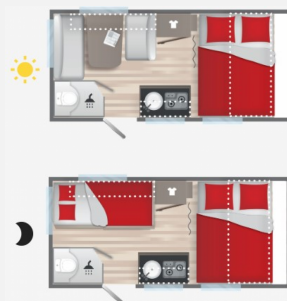

Exposé

Sterckeman Easy 390CP

23.470,- €

MwSt. ausweisbar

Fahrzeug

Grundriss

Technische Daten

Modell-/Baujahr	2024
Anzahl der Achsen	1
Anzahl Schlafplätze	4
Gesamtlänge	568 cm
Gesamtbreite	210 cm
Höhe	258 cm
Innenhöhe	195 cm
Umlaufmaß	874 cm
Aufbaulänge	457 cm
Leergewicht	810 kg
Masse in fahrber. Zustand	830 kg
techn. zul. Gesamtmasse	1300 kg
Zuladung	470 kg
Auflastung	1300 kg
Infrastruktur	Küche WC
Liegeflächen	Bug (138x190) Heck (125/86x190)
Heizung	Heizung TRUMA 3004 (GAS)
Kühlschranksvolumen	85 l
Wasservorrat	50 l
Abwassertankvolumen	30 l
Polster	OTTAWA
Steckdosen 230V	3
Farbe	weiß
	TÜV neu, Inspektion neu
	Face-to-Face Sitzgruppe
	Doppel-/franz. Bett

Beschreibung

Sie reisen bequem mit dem Sterckeman Easy 390CP als kompakten, leicht zu manövrierenden Wohnwagen. Er fasst bis zu 4 Personen mit zwei Doppelbetten, davon einem festen.

Bei dem Umlaufmaß ist zu berücksichtigen das es immer einen Spielraum von +/-5% gibt.