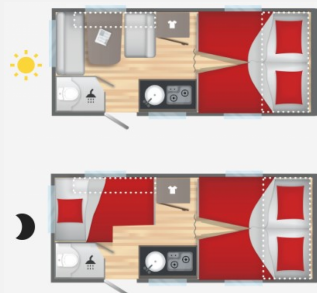

Exposé

Sterckeman Easy 472LJ

24.970,- €

MwSt. ausweisbar

Fahrzeug

Grundriss

Technische Daten

Modell-/Baujahr	2024
Anzahl der Achsen	1
Anzahl Schlafplätze	4
Gesamtlänge	640 cm
Gesamtbreite	210 cm
Höhe	258 cm
Innenhöhe	195 cm
Umlaufmaß	944 cm
Aufbaulänge	527 cm
Leergewicht	925 kg
Masse in fahrber. Zustand	945 kg
techn. zul. Gesamtmasse	1300 kg
Zuladung	355 kg
Auflastung	1300 kg
Infrastruktur	Küche WC
Liegeflächen	Bug (70/95x195/205) Bug (190x195/205) Heck (86/125x190)
Heizung	TRUMA 3004 (GAS)
Kühlschranksvolumen	85 l
Wasservorrat	50 l
Abwassertankvolumen	30 l
Polster	OTTAWA
Steckdosen 230V	3
Farbe	weiß
	TÜV neu, Inspektion neu
	Face-to-Face Sitzgruppe
	Einzelbett, Doppelbett längs

Beschreibung

Der Sterckeman Easy 472LJ bietet Ihnen ein Zentralbett für mehr Bewegungsfreiheit in Ihrem Wohnwagen. Uneingeschränkter Komfort bei 5 m Innenlänge für unvergessliche Urlaube.

Bei dem Umlaufmaß ist zu berücksichtigen das es immer einen Spielraum von +/-5% gibt.