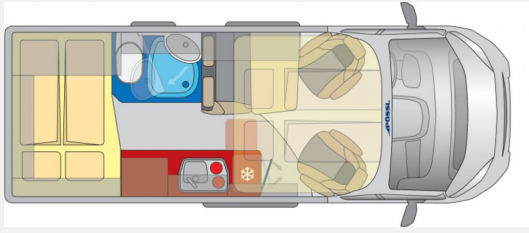

Bilder

Verkäufer

Autohaus Dietz oHG Abtlg. Freizeitcenter
Frau Katarina Dietz
Bahnhofstraße 37-39
96106 Ebern

✉ katarina.dietz@autohaus-dietz.de