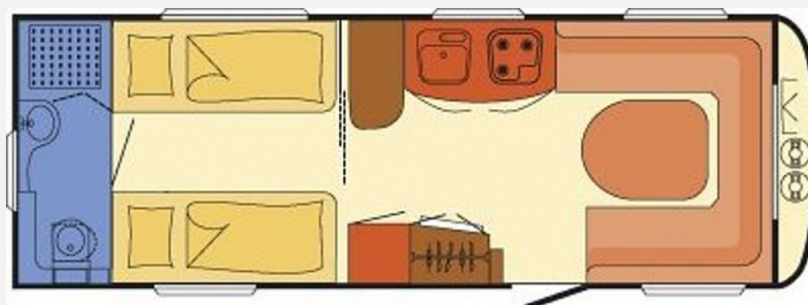

# Dethleffs Beduin Emotion 655 V

**13.800,- €**

MwSt. ausweisbar

**Fahrzeug**

**Grundriss**

<b>Technische Daten</b>	<b>Modell-/Baujahr</b>	2007
	<b>Erstzulassung</b>	06/2007
	<b>Anzahl Schlafplätze</b>	4
	<b>Gesamtlänge</b>	850 cm
	<b>Gesamtbreite</b>	250 cm
	<b>Höhe</b>	256 cm
	<b>Umlaufmaß</b>	1135 cm
	<b>Aufbaulänge</b>	734 cm
	<b>Masse in fahrber. Zustand</b>	1702 kg
	<b>techn. zul. Gesamtmasse</b>	2500 kg
	<b>Zuladung</b>	798 kg
	<b>Heizung</b>	5002
	<b>Steckdosen 230V</b>	4
		TÜV neu
		Einzelbett