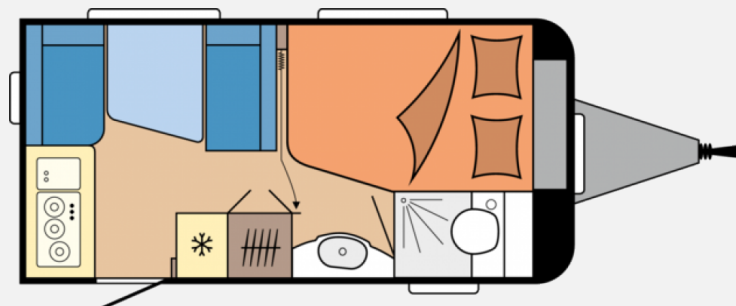

Exposé

Hobby De Luxe 400 SFe

26.133,- €

MwSt. ausweisbar

Fahrzeug

Grundriss

Technische Daten

Modell-/Baujahr	2025
Anzahl der Achsen	1
Anzahl Schlafplätze	3
Gesamtlänge	597 cm
Gesamtbreite	230 cm
Höhe	262 cm
Innenhöhe	195 cm
Umlaufmaß	8590 cm
Aufbaulänge	479 cm
Masse in fahrber. Zustand	1148 kg
Zuladung	352 kg
Auflastung	1500 kg
Infrastruktur	Küche WC
Liegeflächen	Seite (205x101) Heck (195x138/ 109)
Heizung	Heizung TRUMA S-3004 mit Warmluftanlage und 12-V-Gebläse
Kühlschranksvolumen	133 l
Gefriervolumen	12 l
Wasservorrat	47 l
Abwassertankvolumen	23 l
Batterie	150 Ah
Steckdosen 230V	6
	Seitensitzgruppe
	Doppelbett quer