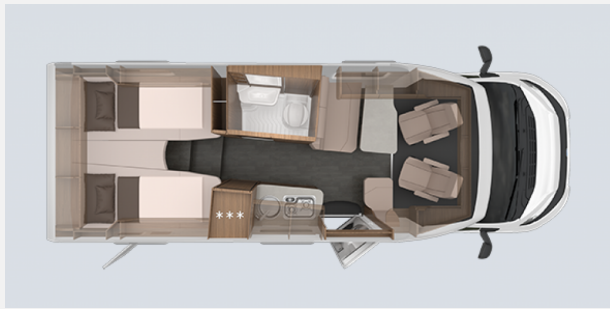

Exposé

Knaus Van TI 650 MEG VANSATION
Markise*All-in-One-Navi

75.961,- €

MwSt. ausweisbar

Fahrzeug

Grundriss

Technische Daten

| | |
|--------------------------------|------------------------|
| Modell-/Baujahr | 2024 |
| Leistung | 103 KW / 140 PS |
| Basisfahrzeug | FIAT Ducato |
| Getriebe | Schaltgetriebe |
| Anzahl Schlafplätze | 3 |
| Gesamtlänge | 696 cm |
| Gesamtbreite | 220 cm |
| Höhe | 287 cm |
| Aufbauart | Teilintegriert |
| techn. zul. Gesamtmasse | 3500 kg |
| Infrastruktur | Küche WC |
| Kraftstoff | Diesel |
| Polster | Winter White Vansation |
| | L-Sitzgruppe |

Beschreibung

- Einstiegstufe elektrisch
- Ausstellfenster 70 x 40 cm (Heck links)
- Aufbau tür: KNAUS PREMIUM
- Nebelscheinwerfer mit Kurvenlicht
- Traktionshilfe "Traction Plus", inkl. Bergabfahrhilfe
- Zusätzlicher Fahrzeugschlüssel mit Fernbedienung
- L-Sitzgruppe mit Teleskop-Einsäulenhubtisch