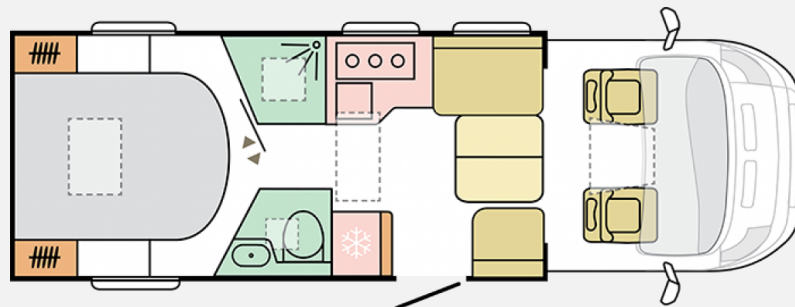

Exposé

Adria Coral Supreme MB 670 DC

121.990,- €

MwSt. ausweisbar

Fahrzeug

Grundriss

Technische Daten

Modell-/Baujahr	2024
Leistung	110 KW / 150 PS
Basisfahrzeug	MB Sprinter 2,0l
Motordetails	415 CDI; Euro 6
Anzahl Schlafplätze	1
Gesamtlänge	769 cm
Gesamtbreite	230 cm
Höhe	290 cm
Innenhöhe	203 cm
Aufbauart	Teilintegriert
Masse in fahrber. Zustand	3250 kg
techn. zul. Gesamtmasse	4500 kg
Infrastruktur	WC
Liegeflächen	Heck (195x150)
Sitze mit Gurt	4
Radstand	430 cm
Anhängerlast (gebremst)	1380 kg
Kraftstoff	Diesel
Heizung	Alde Compact 3030
Kühlschrankvolumen	140 l
Wasservorrat	150 l
Abwassertankvolumen	150 l
Batterie	100 Ah