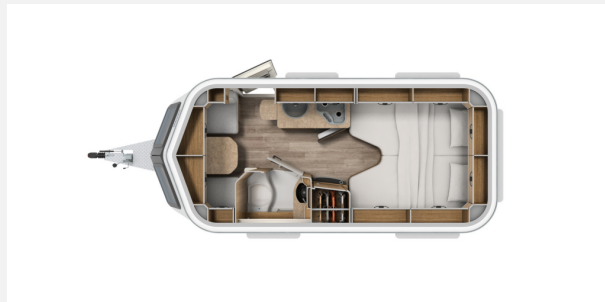

Exposé

Hymer Eriba Touring 542 Legend Herbstaktion Beck 44

~~40.655,-€~~ **33.580,- €**

MwSt. ausweisbar

Fahrzeug

Grundriss

Technische Daten

Anzahl der Achsen	1
Anzahl Schlafplätze	3
Gesamtlänge	599 cm
Gesamtbreite	210 cm
Höhe	227 cm
Innenhöhe	195 cm
Aufbaulänge	471 cm
techn. zul. Gesamtmasse	1400 kg
Infrastruktur	Küche WC
	Mittelsitzgruppe
	Doppelbett quer

- Auflastung 1400 kg
- Reserverad auf Leichtmetallfelge inkl. Halterung (unterflur) abschließbar
- Stoffkombination Hampton
- TÜV, Zulassungsbescheinigung
- Seitenwände, Bug und Heck in Glattblech, Farbe Crystal Silver
- Deichsel-Fahrradträger Thule Caravan Superb für zwei
- Fahrräder, max. Traglast 50 kg (für E-Bikes geeignet)
- Dachmarkise Thule Omnistor 6300 mit integriertem LED-Licht
- und Adapter, Gehäuse weiß, 325 x 250 cm
- Außenstauraumklappe Heck in Fahrtrichtung rechts, 80 x 35 cm
- Warmluftverteilung mit elektrischem Gebläse (12 V)
- 30 l Frischwassertank mit Füllstandsanzeige
- Elektrischer Warmwasserboiler 5 l Wasserinhalt (300 Watt)
- Zusatzpolster zwischen den Längseinzelbetten
- Komfortpolster für die Bugsitzgruppe (lose beigelegt)
- Autarkpaket (95 Ah AGM-Aufbaubatterie, Ladegerät mit integriertem Booster und Ladestandsanzeige)
- Überführungskosten ab Werk nach Köln-Rodenkirchen

Komfort Paket:

- Fliegenschutz-Rolltür (gesamte Türhöhe)
- bedienfreundlich durch seitliche Führung
- Komfort-Plissee-Rollos
- Steckdosenpaket (2x230V Steckdose und 1xUSB Doppelsteckdose)
- Spülenabdeckung mit Schneidbrett
- Abfalleimer in Eingangstür integriert
- Zusätzl. Vergrößerungsspiegel mit Magnethalterung