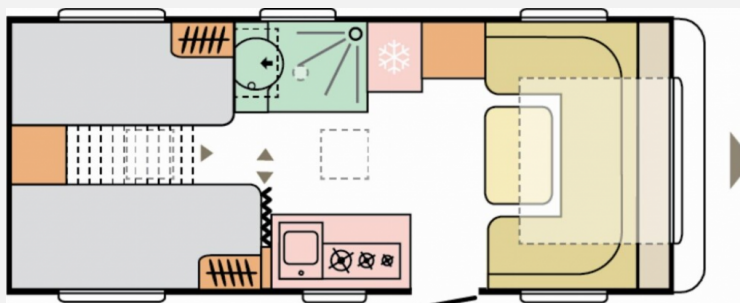

Technische Daten

Modell-/Baujahr	2025
verfügbar ab	04.11.2024
Anzahl Schlafplätze	2
Gesamtlänge	748 cm
Gesamtbreite	230 cm
Höhe	259 cm
Umlaufmaß	995 cm
Aufbaulänge	615 cm
Masse in fahrber. Zustand	1481 kg
techn. zul. Gesamtmasse	1900 kg
Zuladung	419 kg
Heizung	Truma S 3004 / Trumavent
Kühlschrankvolumen	140.00 l
Wasservorrat	50 l
Abwassertankvolumen	20 l
Polster	Stone Islands
	Einzelbett