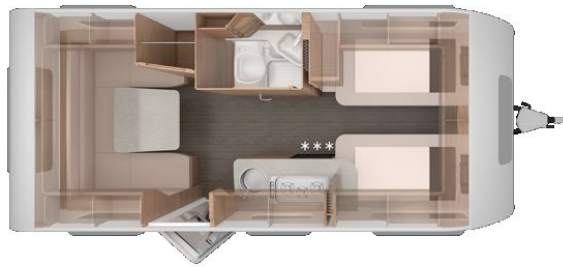

Exposé

Knaus Südwind 500 EU 60 Years Gas Außensteckdose

34.901,- €

MwSt. ausweisbar

Fahrzeug

Technische Daten

Modell-/Baujahr	2025
verfügbar ab	20.11.2024
Anzahl Schlafplätze	4
Gesamtbreite	232 cm
Höhe	257 cm
Innenhöhe	196 cm
Masse in fahrber. Zustand	1328 kg
techn. zul. Gesamtmasse	1800 kg
Liegeflächen	Bug (217x85) Bug (200x85) Heck (198x127/133)
Kühlschrankvolumen	98 l
Wasservorrat	45 l
Polster	CASUAL SILVER
Steckdosen 230V	8
Steckdosen USB	2
	Rundsitzgruppe
	Einzelbett