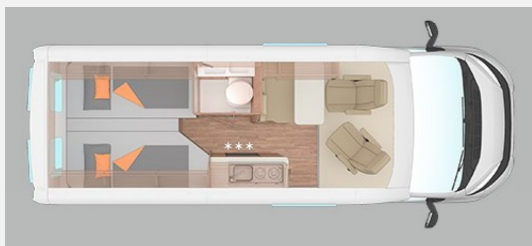

Ausstattung

Bilder