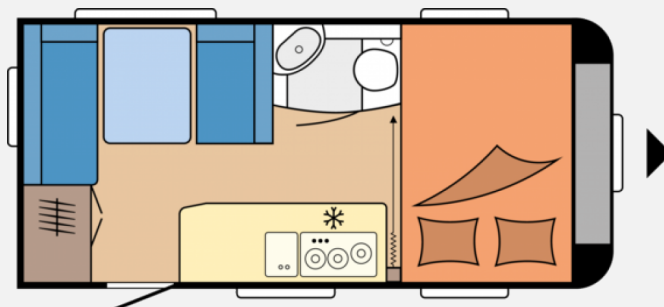

Exposé

Hobby De Luxe 440 SF

21.950,- €

MwSt. ausweisbar

Fahrzeug

Grundriss

Technische Daten

Modell-/Baujahr	2024
Erstzulassung	07.03.2024
Anzahl der Achsen	1
Anzahl Schlafplätze	3
Gesamtlänge	615 cm
Gesamtbreite	230 cm
Höhe	263 cm
Umlaufmaß	873 cm
Aufbaulänge	497 cm
techn. zul. Gesamtmasse	1500 kg
Liegeflächen	Bug (207x128) Heck (193x129/97)
Heizung	Truma S 3004
Kühlschrankvolumen	92 l
Wasservorrat	25 l
	TÜV neu, ehem. Mietfahrzeug
	Seitensitzgruppe
	Doppelbett quer

Beschreibung

Der Hobby De Luxe 440 SF kommt aus unserer eigener Mietflotte und bietet genügend Platz um mit 3 Personen zu verreisen.

Folgende Ausstattung bringt dein neuer Reisebegleiter mit:

Auflastung auf 1500kg
Fahrradträger Deichsel
Aufbautür mit Fenster
Antischlinger-Kupplung
Deichselabdeckung