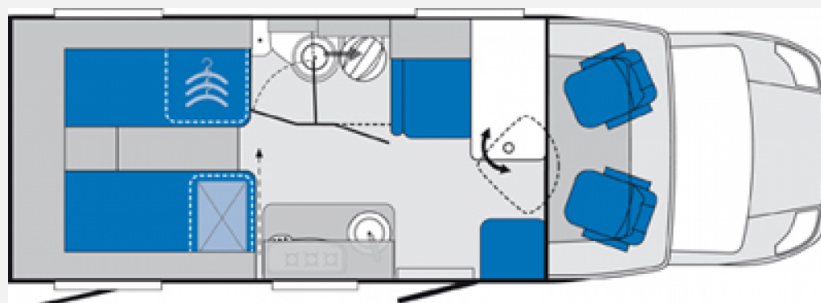

Exposé

Knaus Sky Ti 650 MEG SAT, TV, Navi, RFK

49.900,- €

Differenzbesteuerung gemäß §25a

Fahrzeug

Grundriss

Technische Daten

Modell-/Baujahr	2014
Erstzulassung	10.12.2014
TÜV	03/2026
Anzahl der Achsen	2
Leistung	96 KW / 130 PS
km Stand	46120 km
Basisfahrzeug	FIAT Ducato
Motordetails	Multijet
Getriebe	Schaltgetriebe
Antriebsart	Frontantrieb
Anzahl Schlafplätze	2
Gesamtlänge	699 cm
Gesamtbreite	232 cm
Höhe	275 cm
Aufbauart	Teilintegriert
techn. zul. Gesamtmasse	3500 kg
Infrastruktur	Küche WC
Liegeflächen	Heck (1 x 200x86/ 1 x 195 x 86)
Sitze mit Gurt	4
Radstand	380 cm
Anhängerlast (ungebremst)	2000 kg
Kraftstoff	Diesel
Vorbesitzer	1
Farbe	weiß
	TÜV neu, Inspektion neu
	L-Sitzgruppe
	Einzelbett

Beschreibung

Ausstattung:

- Fahrradträger für 2 Räder
- Heckgarage
- Markise
- Verdunkelungs- und Fliegenschutzrollos
- Fahrerhaussitze drehbar
- Fahrerhaus-Verdunklungssystem
- Klimaanlage FH manuell
- Warmwasser
- Gasflaschenkasten für: 2x11 kg Fl.
- Navigationssystem
- Rückfahrkamera
- SAT-Anlage automatisch inkl. TV
- Zusatzbatterie
- Stützen hinten
- Ganzjahresreifen
- Alufelgen 16 Zoll
- LED-Scheinwerfer (nachgerüstet)
- elektrische Trittstufe
- LED-Beleuchtung innen
- Zusatzpolster zwischen den Längseinzelbetten
- Tagesdecken für Heckbetten