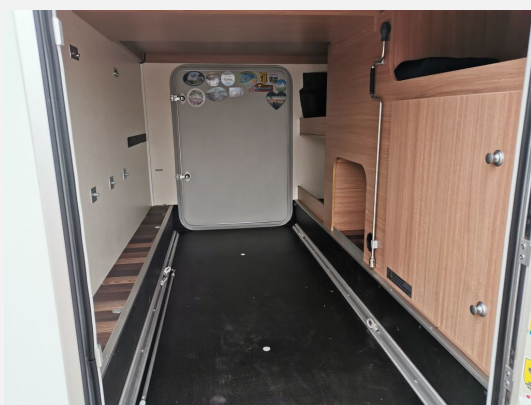

CARAVANING SEIT 1982

- Verkauf
- Vermietung
- Service
- Zubehör

Seit über 40 Jahren - alles rund um Caravanning bei Nordhessens Profi.

BECKER
Dörnbergstr. 15-17 · 34233 Fuldaatal
wohnwagen-becker.de

BECKER CARAVANING
SEIT 1982 KASSEL

*Ab hier
Nicht mehr!*

Verkäufer

Wohnwagen Becker GmbH & Co. KG
Team Fahrzeugverkauf
Dörnbergstraße 15+17
34233 Fuldataal b. Kassel

☎ +49/ 561/ 981 67 89

✉ info@wohnwagen-becker.de