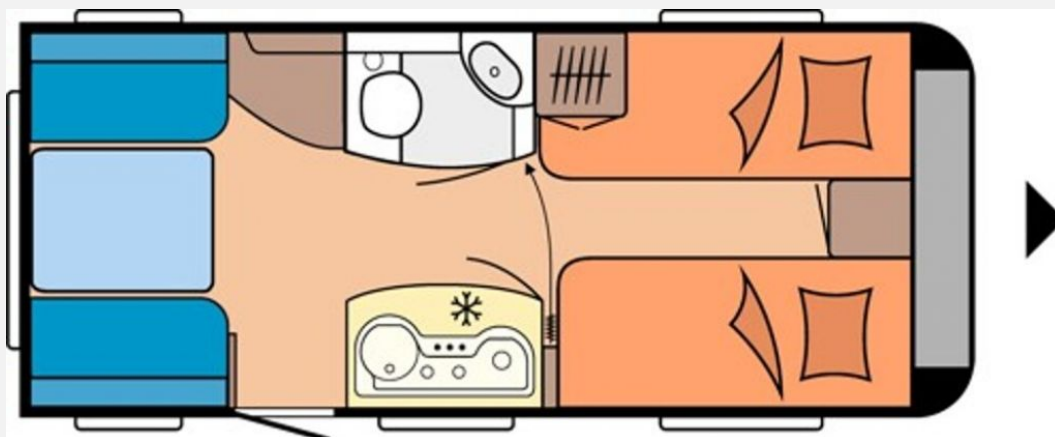

Exposé

Hobby OnTour 460 DL

20.990,- €

Differenzbesteuerung gemäß §25a

Fahrzeug

Technische Daten

Modell-/Baujahr	2020
Erstzulassung	04/2020
TÜV	04/2026
Anzahl Schlafplätze	3
Gesamtlänge	661 cm
Gesamtbreite	220 cm
Höhe	264 cm
Umlaufmaß	918 cm
Aufbaulänge	542 cm
Masse in fahrber. Zustand	1168 kg
techn. zul. Gesamtmasse	1300 kg
Zuladung	132 kg
Auflastung	1500 kg
Steckdosen 230V	7
	Einzelbett