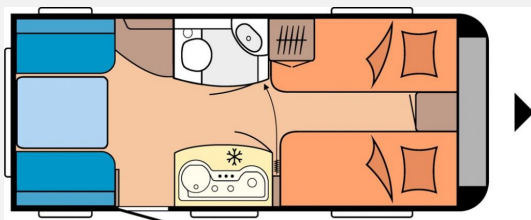

Kommen Sie und besuchen Sie uns! Wir freuen uns auf Sie!

Unsere Öffnungszeiten:

Montag bis Freitag 10.00 - 17.30 Uhr

Samstag 9.00 - 13.00 Uhr

Ausstattung

Bilder

Verkäufer

Caravan Center Harzgerode Inh. Brit Bienek
Frau Brit Bienek
Neue Straße 8a
06493 Harzgerode