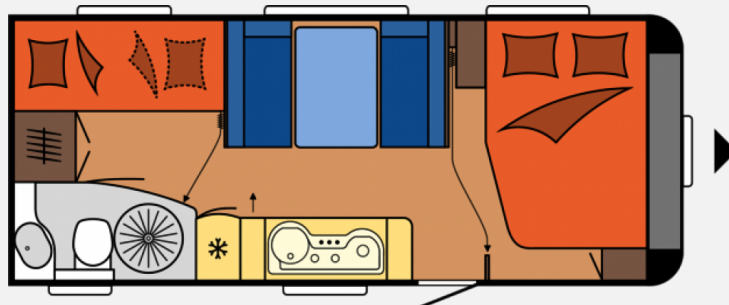

Exposé

Hobby Excellent Edition 545 KMF Zulassungsprämie 500,-€

31.900,- €

MwSt. ausweisbar

Fahrzeug

Grundriss

Technische Daten

Modell-/Baujahr	2023
Anzahl der Achsen	1
Anzahl Schlafplätze	6
Gesamtlänge	743 cm
Gesamtbreite	250 cm
Höhe	264 cm
Innenhöhe	195 cm
Umlaufmaß	1003 cm
Aufbaulänge	626 cm
Masse in fahrber. Zustand	1521 kg
techn. zul. Gesamtmasse	2000 kg
Auflastung	2000 kg
Infrastruktur	Küche WC
Liegeflächen	Bug (200x138/ 109) Seite (198x113) Etagenbett (2 x 185x70)
Heizung	TRUMA Combi 6
Kühlschrankvolumen	121 l
Gefriervolumen	12 l
Wasservorrat	47 l
Abwassertankvolumen	24 l
Polster	Serie
	Mittelsitzgruppe
	Doppel-/franz. Bett, Etagenbett