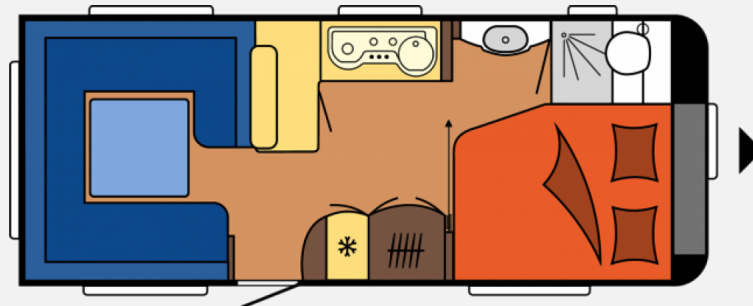

Exposé

Hobby Excellent 560 CFe Zulassungsprämie 500,-€

30.951,- €

MwSt. ausweisbar

Fahrzeug

Grundriss

Technische Daten

Modell-/Baujahr	2023
Anzahl der Achsen	1
Anzahl Schlafplätze	4
Gesamtlänge	751 cm
Gesamtbreite	250 cm
Höhe	264 cm
Masse in fahrber. Zustand	1526 kg
techn. zul. Gesamtmasse	2000 kg
Zuladung	474 kg
Infrastruktur	Küche WC
Polster	Serie
	Rundsitzgruppe
	Doppelbett längs