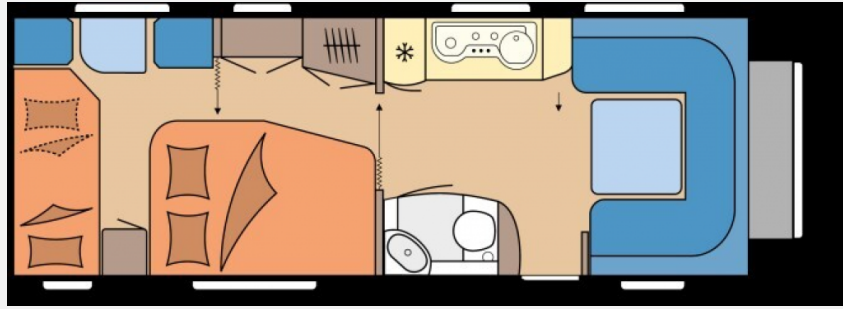

Technische Daten

Modell-/Baujahr	2023
Anzahl der Achsen	2
Anzahl Schlafplätze	6
Gesamtlänge	838 cm
Gesamtbreite	250 cm
Höhe	263 cm
Innenhöhe	195 cm
Umlaufmaß	1092 cm
Aufbaulänge	721 cm
Masse in fahrber. Zustand	1720 kg
techn. zul. Gesamtmasse	2200 kg
Auflastung	2200 kg
Infrastruktur	Küche WC
Liegeflächen	Bug (223x150/ 130) Seite (199x139/ 115) Etagenbett (188x73; 184 x 70)
Heizung	TRUMA Combi 6
Kühlschrankvolumen	121 l
Gefriervolumen	12 l
Wasservorrat	47 l
Abwassertankvolumen	24 l
Polster	Serie
	Rundsitzgruppe
	Etagenbett, Doppelbett längs