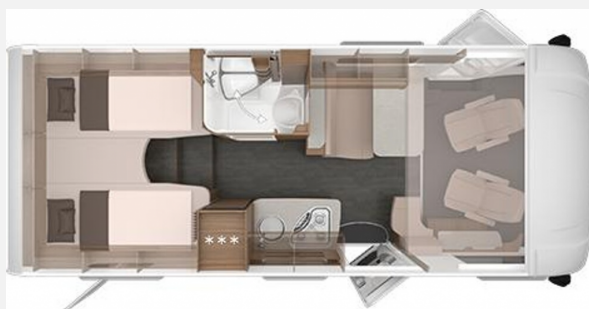

Exposé

**Knaus LIVE I 650 MEG**

**94.500,- €**

MwSt. ausweisbar

Fahrzeug

Grundriss

Technische Daten

<b>Modell-/Baujahr</b>	2024
<b>Leistung</b>	132 KW / 180 PS
<b>km Stand</b>	7230 km
<b>Schadstoffklasse/-norm</b>	Euro 6d
<b>Basisfahrzeug</b>	Fiat Ducato
<b>Motordetails</b>	2,2l
<b>Getriebe</b>	Schaltgetriebe
<b>Anzahl Schlafplätze</b>	4
<b>Gesamtlänge</b>	697 cm
<b>Gesamtbreite</b>	232 cm
<b>Höhe</b>	279 cm
<b>Aufbauart</b>	Integriert
<b>Masse in fahrber. Zustand</b>	3189 kg
<b>techn. zul. Gesamtmasse</b>	4400 kg
<b>Zuladung</b>	1211 kg
<b>Sitze mit Gurt</b>	4
<b>Radstand</b>	380 cm
<b>Anhängerlast (gebremst)</b>	2000 kg
<b>Kraftstoff</b>	Diesel
<b>Heizung</b>	ALDE
<b>Kühlschrankvolumen</b>	142.00 l
<b>Wasservorrat</b>	100 l
<b>Abwassertankvolumen</b>	95 l
<b>Batterie</b>	80.00 Ah
<b>Polster</b>	Active Rock
	ehem. Mietfahrzeug
	Einzelbett, Alkoven/Hubbett