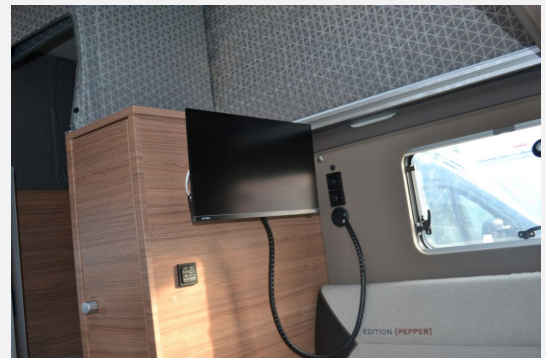

Ausstattungs Highlights EDITION [PEPPER]

- Noch mehr Komfort und Sicherheit durch Automatik?Getriebe und umfangreiche Assistenzsysteme
- Scharfe Chassislackierung in Pure?Grey
- Serienmäßige 17" ? Leichtmetallfelgen Devonport
- Exklusive [PEPPER] Design?Highlights im Exterieur
- Zahlreiche Ausstattungshighlights mit dem heißesten Preis?Leistungs?Verhältnis
- Markise
- Navigation
- Rückfahrkamera
- elektrisches Aufstelldach
- Und vieles mehr

Ausstattung

- Servolenkung, Tempomat, Multifunktionslenkrad, Zentralverriegelung, Rußpartikelfilter
- GFK-Dach, Markise
- Navigationssystem, Rückfahrkamera, TV
- Radio, Radio DAB, Lithium-Batterie, WC

Bilder