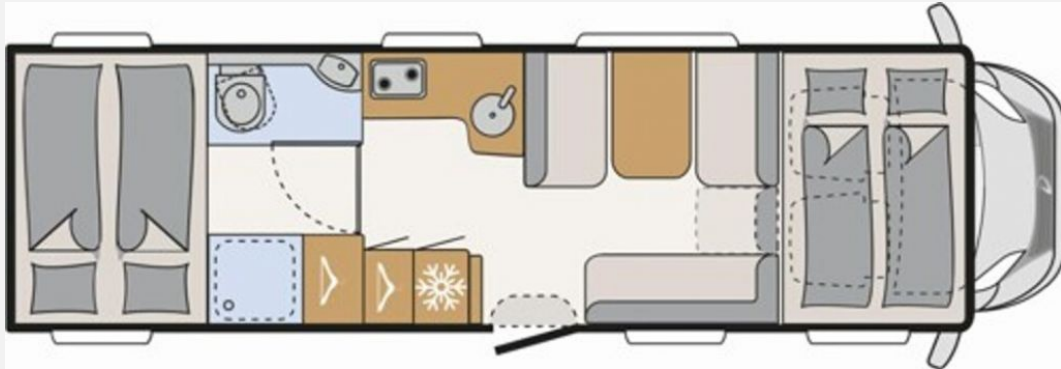

Exposé

**Dethleffs XL A 7872-2**

**119.990,- €**

MwSt. ausweisbar

Fahrzeug

Grundriss

Technische Daten

<b>Modell-/Baujahr</b>	2024
<b>Leistung</b>	132 KW / 180 PS
<b>Schadstoffklasse/-norm</b>	Euro 6d
<b>Basisfahrzeug</b>	Fiat Ducato
<b>Motordetails</b>	180 MultiJet 3 Power
<b>Getriebe</b>	Schaltgetriebe
<b>Anzahl Schlafplätze</b>	6
<b>Gesamtlänge</b>	860 cm
<b>Gesamtbreite</b>	233 cm
<b>Höhe</b>	327 cm
<b>Aufbauart</b>	Alkoven
<b>Masse in fahrber. Zustand</b>	3887 kg
<b>techn. zul. Gesamtmasse</b>	5400 kg
<b>Zuladung</b>	1513 kg
<b>Sitze mit Gurt</b>	6
<b>Radstand</b>	460 cm
<b>Anhängerlast (gebremst)</b>	1800 kg
<b>Anhängerlast (ungebremst)</b>	750 kg
<b>Kraftstoff</b>	Diesel
<b>Heizung</b>	Alde Warmwasserheizung
<b>Kühlschranksvolumen</b>	137.00 l
<b>Wasservorrat</b>	100 l
<b>Abwassertankvolumen</b>	90 l
<b>Polster</b>	Floyd
	Doppel-/franz. Bett, Alkoven/Hubbett