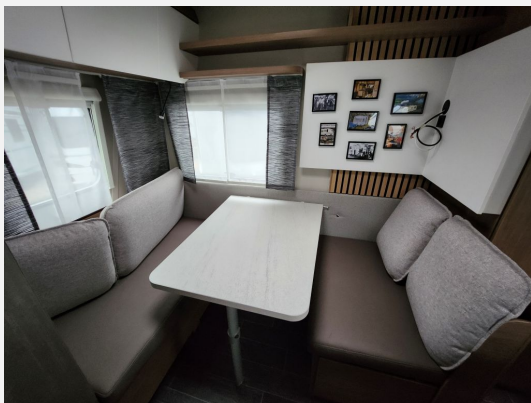

## Beschreibung

- Seitenwände in Glattblech
- Premium Exterieur-Paket - Monoachser (17" Leichtmetallfelgen, Monoachser, Kristallsilber im exklusiven TABBERT Design, Deichselabdeckung, AL-KO Big Foot)
- Auflastung auf 1.500 kg\*\*\* (1.500 kg-Fahrwerk)
- Premium Interieur-Paket (Deko-Paket Schlafen "SENARA": 4 Kissen und 2 Decken im Schlafbereich, TABBERT Komfort Schlafsystem mit flexiblem Tellerrost und WaterGEL-Matratze, Insektenschutztür, Füllstandsanzeige für Frischwassertank)
- TRUMA DuoControl CS (inkl. Gasfilter)
- Aufklappbare Arbeitsplattenverlängerung an der Küche
- Auszug/Verbreiterung für Bettumbau inkl. Ausgleichspolster

## Bilder