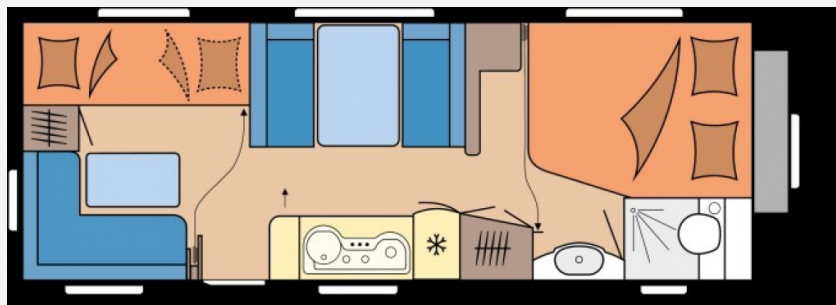

Exposé

Hobby Excellent Edition 650 KMFe Zulassungsprämie 500,-

30.355,- €

MwSt. ausweisbar

Fahrzeug

Grundriss

Technische Daten

Modell-/Baujahr	2023
Anzahl der Achsen	2
Anzahl Schlafplätze	5
Gesamtlänge	833 cm
Gesamtbreite	250 cm
Höhe	263 cm
Innenhöhe	195 cm
Masse in fahrber. Zustand	1683 kg
techn. zul. Gesamtmasse	2200 kg
Zuladung	517 kg
Infrastruktur	Küche WC
Liegeflächen	Französisches Bett (195x157/ 128) Etagenbett (2 x 185x70) alternativ (210x113)
Kühlschrankvolumen	121 l
Gefriervolumen	12 l
Wasservorrat	47.00 l
Abwassertankvolumen	23.50 l
Polster	Serie
Steckdosen 230V	7
	Face-to-Face Sitzgruppe
	Doppel-/franz. Bett, Etagenbett

Beschreibung

Sonderausstattung:

- * Auflastung auf 2.200 kg, mit technischer Änderung für
- * City-Wasseranschluss
- * Gas-Außensteckdose
- * USB-Doppelladesteckdose und Kinderbettleuchten inkl.
- * Duscharmatur und Duschvorhang für Waschraum mit externem
- * Kleiderstange in der Dusche
- * Verdunkelungsrollo inkl. Insektenschutz für Waschraum
- * Fernsehelenkhalter inkl. benötigter Anschlüsse, ohne
- * Zulassungsdokumente
- * Frachtkosten Caravan 2 Achser und Einweisung