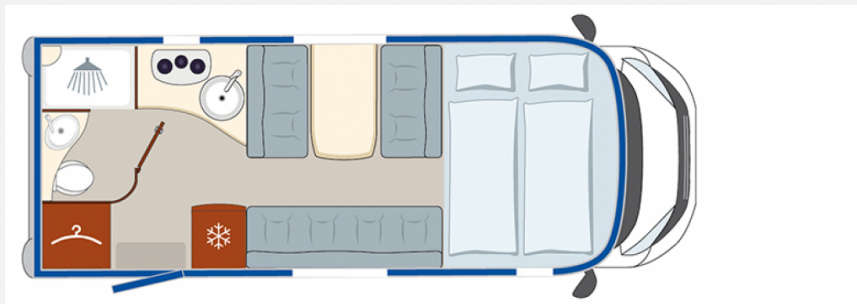

Exposé

Eura Mobil Activa One 630 LS *SCHAUSONNTAG 11-16 UHR*

49.980,- €

MwSt. ausweisbar

Fahrzeug

Grundriss

Technische Daten

Modell-/Baujahr	2019
Erstzulassung	18.03.2019
Anzahl der Achsen	2
Leistung	110 KW / 150 PS
km Stand	59300 km
Basisfahrzeug	FIAT Ducato
Motordetails	2,3 l Multijet
Getriebe	Schaltgetriebe
Antriebsart	Frontantrieb
Anzahl Schlafplätze	4
Gesamtlänge	644 cm
Gesamtbreite	232 cm
Höhe	313 cm
Innenhöhe	198 cm
Aufbauart	Alkoven
techn. zul. Gesamtmasse	3500 kg
Infrastruktur	Küche WC
Liegeflächen	Bug (190x100) Bug (192x50) Alkovenbett (200x150)
Sitze mit Gurt	6
Radstand	345 cm
Anhängerlast (gebremst)	2000 kg
Kraftstoff	Diesel
Heizung	Truma Combi 4
Kühlschrankvolumen	90 l
Wasservorrat	140 l
Abwassertankvolumen	100 l
Batterie	80 Ah
Vorbesitzer	2
Farbe	weiß
	TÜV neu, ehem. Mietfahrzeug
	Mittelsitzgruppe, Seitensitzgruppe
	Doppelbett quer

Eura Mobil Activa One 630 LS

Basisfahrzeug:

Fiat Ducato Multijet 150, 110 kW / 150 PS
6-Gang Schaltgetriebe
Euro 6
Erstzulassung 18.03.2019
Tachostand: 59.300 km

Serienausstattung:

elektr. Fensterheber

Sonderausstattung:

Touring-Paket

Dachhaube HeKi
Verdunkelungssystem für Fahrerhaus
Mückengitter für Aufbautür
Ambientebeleuchtung
zusätzliche Serviceklappen
Aufbautür mit Zentralverriegelung
2 Lautsprecher im Aufbau
Fahrradträger für 4 Fahrräder
Markise 4m mechanisch
Panorama-Glasdach "Sunroof"
Fahrerhaussitze im Aufbaupolsterstoff
Sicherheitsgurte und Kopfstützen entgegen der Fahrtrichtung
Tischverbreiterung
Duo-Control CS mit Eis-Ex
SOG Toilettenentlüftung
Zusatzschlösser an Aufbau- Und Fahrerhaustüren
Wintertrennvorhang
zusätzliche USB-Steckdosen