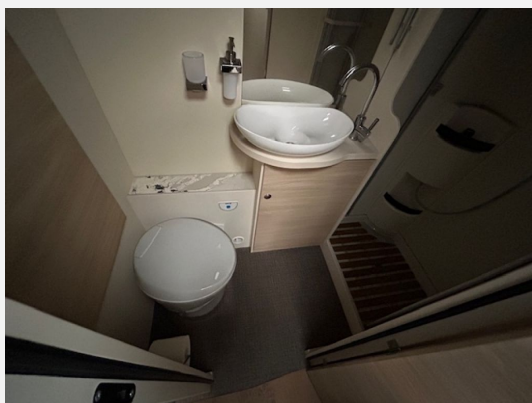

Verkäufer

Ehlers KFZ-Technik e.K.
Herr Hans Wilhelm Ehlers
Heinrich_Evers-Str. 4
21769 Lamstedt

☎ 04773-879460

FAX 04773/892114

✉ reisemobile@ehlers-kfz.de

Verkäufer

Herr Karsten Steffens
Heinrich-Evers-Straße 4

☎ 04773/8794626

FAX 04773/892114

✉ reisemobil@ehlers-reisemobile.de