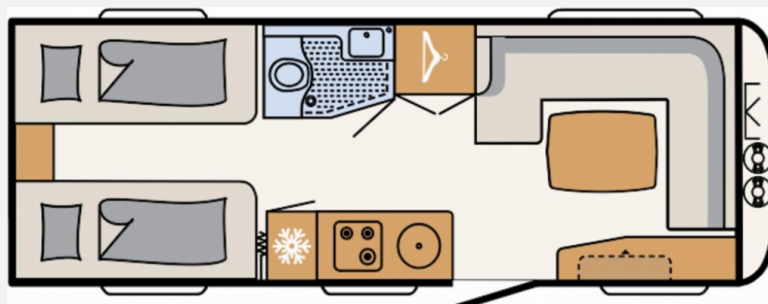

Exposé

Dethleffs Beduin Scandinavia 550 SE

35.900,- €

MwSt. ausweisbar

Fahrzeug

Grundriss

Technische Daten

Modell-/Baujahr	2023
Anzahl Schlafplätze	3
Gesamtlänge	806 cm
Gesamtbreite	230 cm
Höhe	265 cm
Umlaufmaß	1078 cm
Aufbaulänge	675 cm
Masse in fahrber. Zustand	1662 kg
techn. zul. Gesamtmasse	2000 kg
Zuladung	338 kg
Heizung	Alde Warmwasser
Polster	Amposta
Steckdosen 230V	7
	Einzelbett