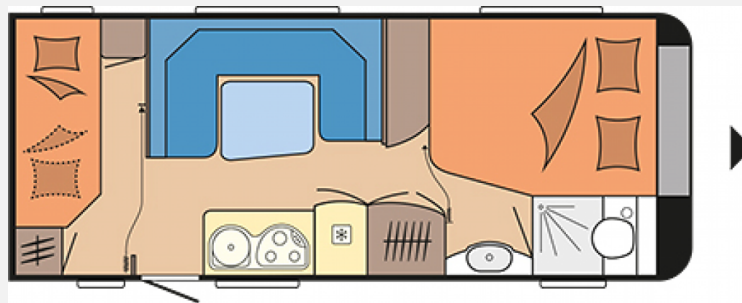

Hobby De Luxe 560 KMFe

18.900,- €

Differenzbesteuerung gemäß §25a

Technische Daten

Modell-/Baujahr	2015
Erstzulassung	19.03.2015
TÜV	07/2025
Anzahl der Achsen	1
Anzahl Schlafplätze	6
Gesamtlänge	751 cm
Gesamtbreite	250 cm
Höhe	259 cm
Umlaufmaß	990 cm
Aufbaulänge	634 cm
techn. zul. Gesamtmasse	1750 kg
Auflastung	1750 kg
Infrastruktur	Küche WC
Liegeflächen	Bug (197x157/137) Mitte (212x125/112) Etagenbett (188x75+ 184x75)
Kühlschrankvolumen	140 l
Polster	Hamilton Maple
Vorbesitzer	1
	Seitensitzgruppe
	Doppel-/franz. Bett, Etagenbett