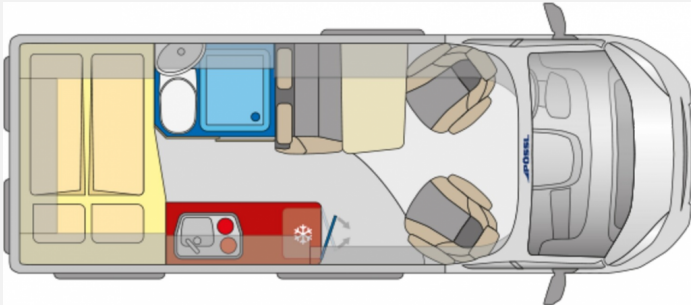

Exposé

Pössl Trenta 600 Fiat 140 PS Vorlauf - 02/2025

73.900,- €

MwSt. ausweisbar

Fahrzeug

Grundriss

Technische Daten

Modell-/Baujahr	2025
Anzahl der Achsen	2
Leistung	103 KW / 140 PS
Schadstoffklasse/-norm	Euro 6e
Basisfahrzeug	Fiat Ducato
Motordetails	2,2 l MultiJet
Getriebe	Automatik
Anzahl Schlafplätze	2
Gesamtlänge	599 cm
Gesamtbreite	205 cm
Höhe	258 cm
Innenhöhe	190 cm
Aufbauart	Campervan
Masse in fahrber. Zustand	2931 kg
techn. zul. Gesamtmasse	3500 kg
Zuladung	569 kg
Infrastruktur	WC
Liegeflächen	double_couch (196 / 147x130)
Sitze mit Gurt	4
Radstand	404 cm
Anhängerlast (gebremst)	2500 kg
Anhängerlast (ungebremst)	750 kg
Kraftstoff	Diesel
Heizung	Truma Combi 4
Kühlschrankvolumen	100 l
Gefriervolumen	8 l
Wasservorrat	100 l
Wasservorrat (inkl Boiler)	110 l
Abwassertankvolumen	90 l
Ladegerät	18 A
Batterie	95 Ah
Polster	Pacco
Steckdosen 230V	2
Farbe	schwarz
	Seitensitzgruppe
	Doppel-/franz. Bett

Beschreibung

- All-In-Paket (Klimaautomatik, Captain Chair drehbar, Induktives Laden, Lackierte Stoßfänger/Radlaufverbreiterungen (light/heavy), Alufelgen, Lederlenkrad, Radiovorbereitung inkl. Lautsprecher, DAB Antenne, Cup-Holder, Digitales Cockpit, Nebelscheinwerfer, Techno Trim Armaturenbrett, Lenkrad mit Bedienelementen, Spiegel elektr. verstell- und beheizbar, USB Ladeanschluss, Verdunkelung Fahrerhaus (nicht Concorde Compact), Ladebooster)
- Auflastung 3,5t Light auf 3,5t Maxi
- Automatikaufpreis 140PS
- Schwarz met.
- Wohnwelt Serie Trenta: Pacco
- Serienausstattung D-Line
- Basic Ausführung
- LED-Scheinwerfer
- Regen- und Lichtsensoren
- Zweiter Funkschlüssel
- Isofix Kindersitzbefestigung
- Tischplatte alternativ
- Elektropaket für Aufbau (USB/230V-Steckdosen)
- Truma Bedienteil CP Plus
- Gas - Duo Control CS
- Winterpaket
- Fenster - Ausstellfenster im Heck links
- Fenster - Bullaugen (rechts, statt Ausstellfenster)
- Fenster - Rahmenfenster
- Fenster - Toilettenfenster