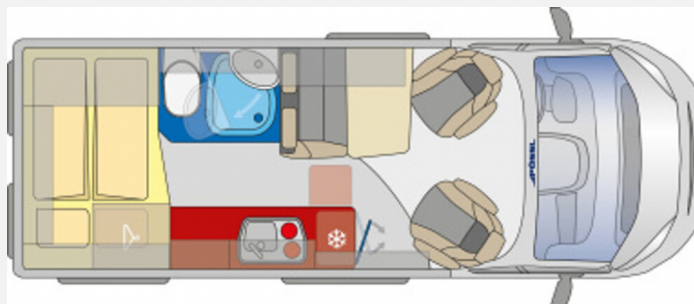

Exposé

Pössl Summit 600 Plus Citroen 165 PS

62.597,- €

MwSt. ausweisbar

Fahrzeug

Grundriss