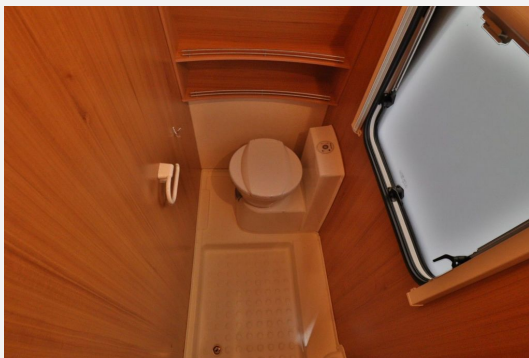

Von echten Champions empfohlen.
Dein Wohnmobilverkauf – schnell, fair, unkompliziert.

Wir kaufen Ihr Wohnmobil und Wohnwagen!
Einfach anrufen unter **0800 - 186 00 00** (kostenlos) oder direkt unser Formular ausfüllen auf www.ankaufwohnmobile.de