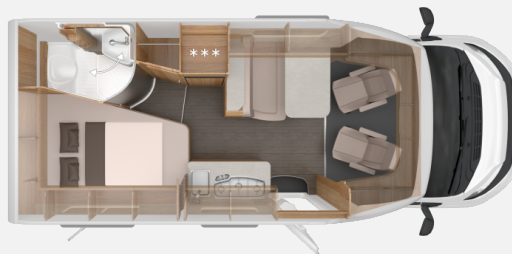

Exposé

Knaus Sky Ti 590 MF

59.900,- €

Differenzbesteuerung gemäß §25a

Fahrzeug

Grundriss

Technische Daten

Modell-/Baujahr	2019
Leistung	96 KW / 130 PS
Basisfahrzeug	FIAT Ducato
Motordetails	2,3 l Multijet 130
Getriebe	Schaltgetriebe
Antriebsart	Frontantrieb
Anzahl Schlafplätze	2
Gesamtlänge	643 cm
Gesamtbreite	232 cm
Höhe	279 cm
Innenhöhe	200 cm
Aufbauart	Teilintegriert
Masse in fahrber. Zustand	2790 kg
techn. zul. Gesamtmasse	3500 kg
Infrastruktur	WC
Liegeflächen	Heck (201x142)
Sitze mit Gurt	4
Radstand	345 cm
Anhängerlast (gebremst)	2000 kg
Kraftstoff	Diesel
Heizung	TRUMA Combi 4 plus
Kühlschranksvolumen	145 l
Wasservorrat	100 l
Abwassertankvolumen	95 l
Batterie	80 Ah