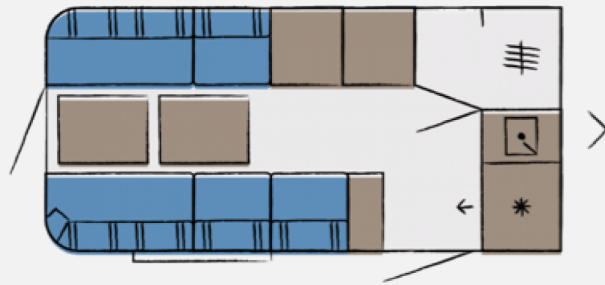

Exposé

Hobby Beachy 420 Modelljahr 2025 und 1.200 kg

17.293,- €

MwSt. ausweisbar

Fahrzeug

In Vorbereitung!

**Mehr Bilder in
Kürze...**

WOHNWAGEN

GUTBIER   

Camping, Outdoor, Zubehör & Service

Grundriss

Technische Daten

Modell-/Baujahr	2025
verfügbar ab	12/2024
Anzahl der Achsen	1
Anzahl Schlafplätze	3
Gesamtlänge	568 cm
Gesamtbreite	216 cm
Höhe	265 cm
Aufbaulänge	431 cm
techn. zul. Gesamtmasse	1200 kg
Infrastruktur	Küche
Liegeflächen	Heck (200x180)
Kühlschrankvolumen	38 l
Wasservorrat	25 l
Polster	Beachy
Steckdosen 230V	3
Steckdosen USB	2
	TÜV neu
	Face-to-Face Sitzgruppe
	Doppel-/franz. Bett

Beschreibung

Wir verkaufen einen Hobby Beachy 420 Modell 2025

- Gewichtsauflastung auf 1.200 kg
- Deichselstaukasten Beachy

* AB SOFORT BEI UNS AUSGESTELLT *

Fragen stehen wir Ihnen natürlich jederzeit zur Verfügung. Gern bieten wir Ihnen auch eine günstige Finanzierung über unsere Hausbank sowie die Inzahlungnahme Ihres Gebrauchten an.