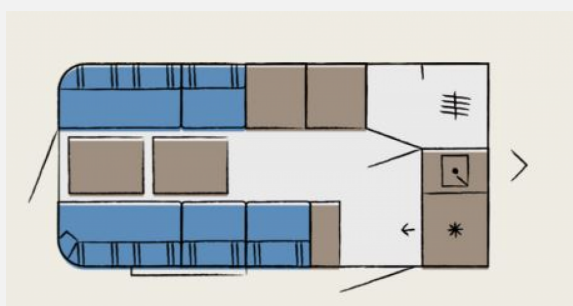

Exposé

Hobby Beachy 420

17.950,- €

MwSt. ausweisbar

Fahrzeug

Grundriss

Technische Daten

Modell-/Baujahr	2025
Anzahl der Achsen	1
Anzahl Schlafplätze	3
Gesamtlänge	569 cm
Gesamtbreite	217 cm
Höhe	266 cm
Aufbaulänge	431 cm
techn. zul. Gesamtmasse	1200 kg
Liegeflächen	Heck (200x180)
Kühlschrankvolumen	38 l
Wasservorrat	25 l
	Mittelsitzgruppe
	Doppelbett längs

Beschreibung

Der neue Hobby Beachy 450 Modell 2025 die junge Caravan Generation mit einer großen Sitzgruppe die man als Bett umbauen kann steht als Musterwagen bei uns in der Ausstellung.

Auch 2025 ist die Sicherheit beim Beachy so wie man es bei Hobby gewohnt ist. Dazu gehört die Antischlingerkupplung KNOTT sowie das Auflaufsystem KNOTT ANS mit automatischer Bremsnachstellung, Fenster ausstellbar, doppelt verglast und mit Verdunkelungs- und Insektenschutzrollos für alle Fenster, indirekte Beleuchtung im Wohnbereich, Küche und Kleiderschrank uvm.

Als Sonderausstattung hat der Wagen:

1200 Kg Achse
Fahrradträger Deichsel
Tragbare Toilette Thetford
Kühlbox 38 Liter
Antischlingerkupplung Knott
25 Liter Frischwassertank
GFK Unterboden

inkl. Fracht und Brief