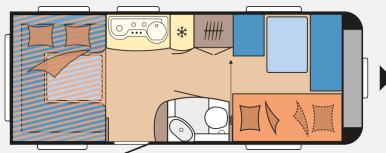

Exposé

Hobby De Luxe 515 UHK Hubbett über Rundsitzgruppe

18.990,- €

Differenzbesteuerung gemäß §25a

Fahrzeug

Grundriss

Technische Daten

Modell-/Baujahr	2018
Anzahl Schlafplätze	8
Gesamtlänge	753 cm
Gesamtbreite	230 cm
Höhe	262 cm
Innenhöhe	195 cm
Umlaufmaß	1012 cm
Aufbaulänge	633 cm
Masse in fahrber. Zustand	1419 kg
techn. zul. Gesamtmasse	1750 kg
Auflastung	1750 kg
Infrastruktur	Küche WC
Liegeflächen	Bug (204x159) Bug (194x128/ 96) Bug (181x71; 186 x 71) Heck (200x129)
	Rundsitzgruppe
	Doppelbett hinten, Doppel-/franz. Bett, Etagenbett, Hubbett, Doppelbett quer

- **Nichtraucherfahrzeug!**
- Etagenbetten vorne längs.
- Umfunktionierbare Sitzgruppe mit Tisch im Kinderzimmer.
- Diese bietet bis zu zwei Personen zusätzliche Schlafplätze.
- Rundsitzgruppe hinten - schnell zum Bett für zwei Personen umfunktionierbar!
- Hubbett über der Rundsitzgruppe!
- **Inklusive Auflastung auf 1.750 kg!**
- **Inklusive Mikrowelle!**
- **Inklusive Autarkpaket-Vorbereitung!**
- **Inklusive Deichselfahrradträger!**
- **Inklusive TV-Halterung!**