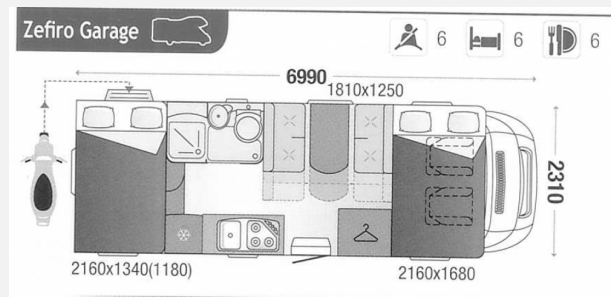

Roller Team ZEFIRO GARAGE SAT TV Markise 6 Gurtplätze

34.990,- €

Differenzbesteuerung gemäß §25a

Technische Daten

Modell-/Baujahr	2014
Leistung	96 KW / 130 PS
km Stand	78845 km
Umweltplakette	grün
Schadstoffklasse/-norm	Euro 5
Basisfahrzeug	FIAT Ducato
Getriebe	Schaltgetriebe
Anzahl Schlafplätze	6
Gesamtlänge	699 cm
Gesamtbreite	231 cm
Höhe	320 cm
Aufbauart	Alkoven
techn. zul. Gesamtmasse	3500 kg
Infrastruktur	Küche WC
Liegeflächen	Heck (216x134 (118)) Seite (181x125) Alkovenbett (216x168)
Sitze mit Gurt	6
Kraftstoff	Diesel
Heizung	Dieselheizung 3500W
Kühlschrankvolumen	150 l
Wasservorrat	105 l
Abwassertankvolumen	108 l
Vorbesitzer	3
Farbe	weiß
	Seitensitzgruppe
	Doppelbett quer

Serienausstattung

- Spurverbreiterung hinten
- Dieselheizung 3500 W
- 3-Flammen Kochfeld mit separater Glasabdeckung
- Spüle
- Separate Dusche
- Bett mit Lattenrost
- Heckbett Maße: 216 x 134 (118) cm
- Alkovenbett Maße: 216 x 168 cm
- Zusätzliches Bett in der Dinette Maße: 181 x 125 cm
- Zugelassene Sitzplätze: 6
- Frischwassertank: 105 Liter
- Abwassertank: 108 Liter
- Kühlschrank: 150 Liter