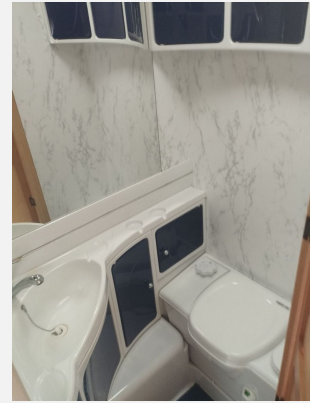

Exposé

TEC Travel King 390

8.500,- €

Fahrzeug

Technische Daten

Anzahl Schlafplätze	4
techn. zul. Gesamtmasse	1350 kg
Infrastruktur	WC Küche
	Seitensitzgruppe
	Doppel-/franz. Bett

Beschreibung

Gut isolierter winterfester Wohnwagen TÜV/Gas Aug 2026 1350 Gesamtgewicht Festbett mit Abtrennung ... Seitensitzgruppe.... 3 - 4 Schlafplätze ... Küche mit 3 Gaskochflammen.... Kühlschrank 220/12V/Gas Waschraum mit Tretford Toilette Heißwasserboiler ,,,. Truma Heizung, zuschaltbare Umluft.... Großes Heckdach Solaranlage Mover Serviceklappen re und li ... 100km/h Zulassung ... Fahrradträger Großes Vorzelt extra Sonnensegel ... Reserverad ... 2 Gasflaschen ... Abwasser Rolltank ... 2x Stromkabel
Sehr gepflegt und gut erhalten, abzugeben aus gesundheitlichen Gründen.

Ausstattung

- Frosterfach klein, Kühlschrank bis 110 l
- elektr. Rangierhilfe
- Warmwasser, Warmwasserboiler

Bilder

Verkäufer