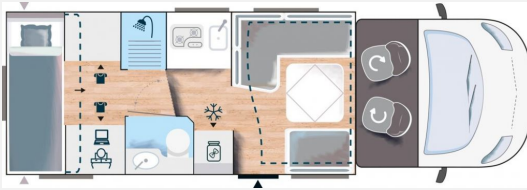

Kein Logo
vorhanden

Verkäufer

HWS Vertriebs GmbH & Co. KG HWS Caravan Center Langwedel
Herr Andree Tischler
Auf dem Lintel 18
27299 Langwedel

☎ +49 4232 5859686

✉ a.tischler@hws-caravan.de