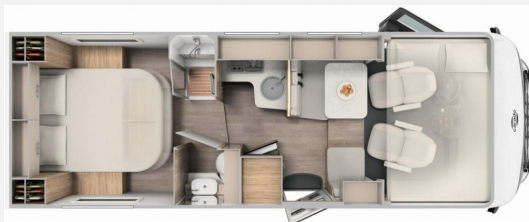

Beschreibung

- pro+ Paket I449 (Optik Paket 2 - Alufelgen, Basic Paket, TV Paket (22" Smart-TV & Halter, Satantenne Flatsat Classic 65), Großer Kühlschrank 156 l mit separatem Frosterfach 29 l, Abwassertank isoliert, Rahmenfenster, Markise 5 m, Design Applikation Heck, Beklebung pro+)
- Fiat Ducato Maxi Chassis 4.400 kg — 2.2 Multijet — 132 kW — 180 PS Euro 6 — 8-Gang-Automatikgetriebe*
- Elektrische Feststellbremse
- Dieseltank 90 l
- Caramatic SafeDrive PLUS (Zweiflaschenanlage mit Gasdruckregler und Crashsensor)
- Holzrost in der Dusche
- Kabelvorbereitung für Solaranlage
- Heizung Combi 6 E (mit Elektroheizstab), digitales Bedienpanel
- Kabelvorbereitung für Rückfahrkamera
- ###Bilder beispielhaft - Original kann abweichen###

Irrtümer und Änderungen vorbehalten

Ausstattung

- Lederlenkrad, Servolenkung, Tempomat, Multifunktionslenkrad, Rußpartikelfilter
- Markise
- TV
- Isofix, Sat-Antenne, WC

Irrtümer und Änderungen vorbehalten

Bilder

Verkäufer

Erwin Hymer Center Stuttgart
Team Erwin Hymer Center
Mahdentalstr. 84
71065 Sindelfingen

☎ +4970318699110

✉ caraworld@hymerstuttgart.dealerdesk.de